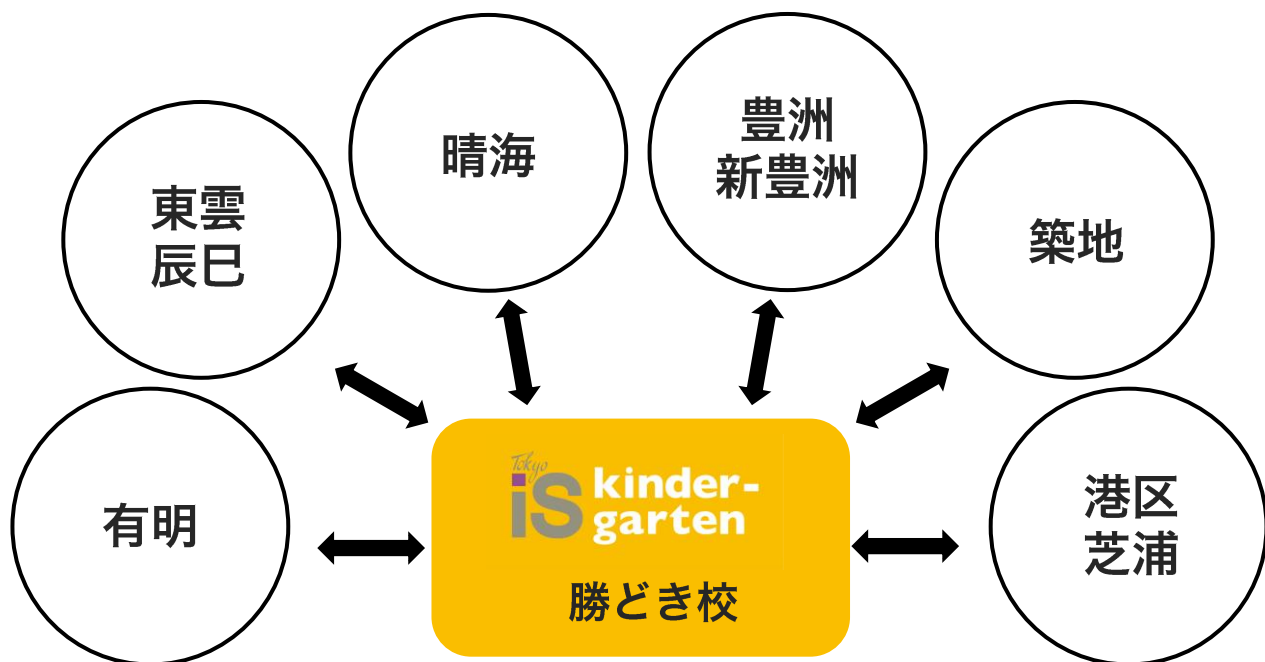

スクールバス送迎のご案内

スクールバス送迎エリア

※有料のオプションサービスとなります。

※記載のエリアは参考です。ご利用者の希望によって年度や年度途中で変更になる場合があります。

詳しくはお問合せください。

東京インターナショナルスクール 勝どきキンダーガーデン
TEL : 03-6204-9278 月~金 9:00~16:00 E-mail : kachidoki@tokyois-kg.com