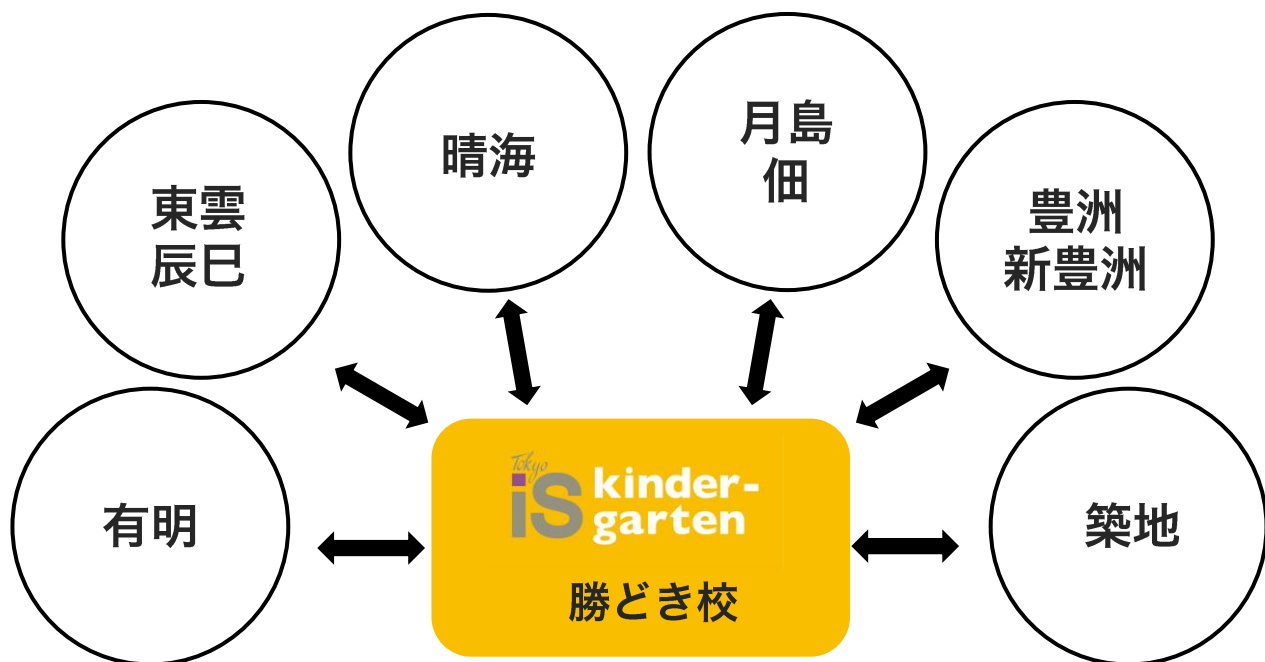

スクールバス送迎のご案内

スクールバス送迎エリア

※有料のオプションサービスとなります。

※記載のエリアは参考です。ご利用者の希望によって年度や年度途中で変更になる場合があります。

詳しくはお問合せください。

東京インターナショナルスクール 勝どきキンダーガーデン
TEL : 03-6204-9278 月~金 9:00~16:00 E-mail : kachidoki@tokyois-kg.com