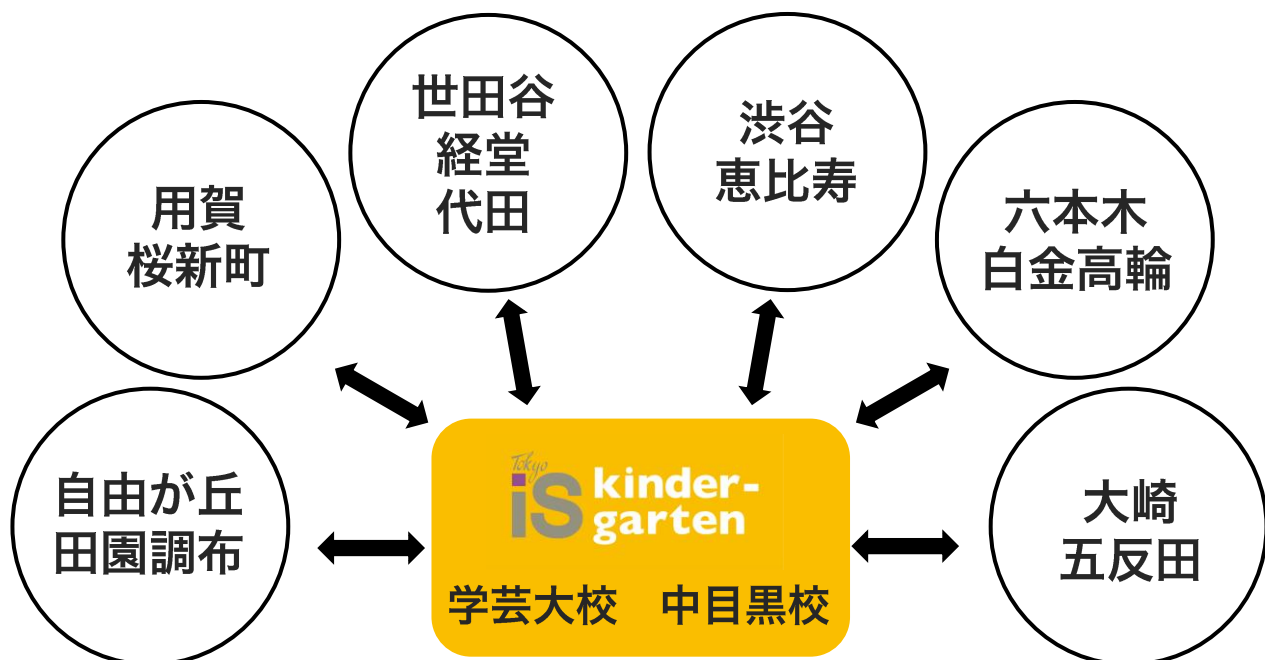

スクールバス送迎のご案内

スクールバス送迎エリア

詳しくは説明会にてご案内！
ぜひお越しください！

※有料のオプションサービスとなります。

※記載のエリアは参考です。ご利用者の希望によって年度や年度途中で変更になる場合があります。

詳しくはお問合せください。

東京インターナショナルスクール 中目黒キンダーガーデン
TEL : [03-3791-4680](tel:03-3791-4680) 月～金 10:00～18:00 E-mail : info@tokyois-kg.com