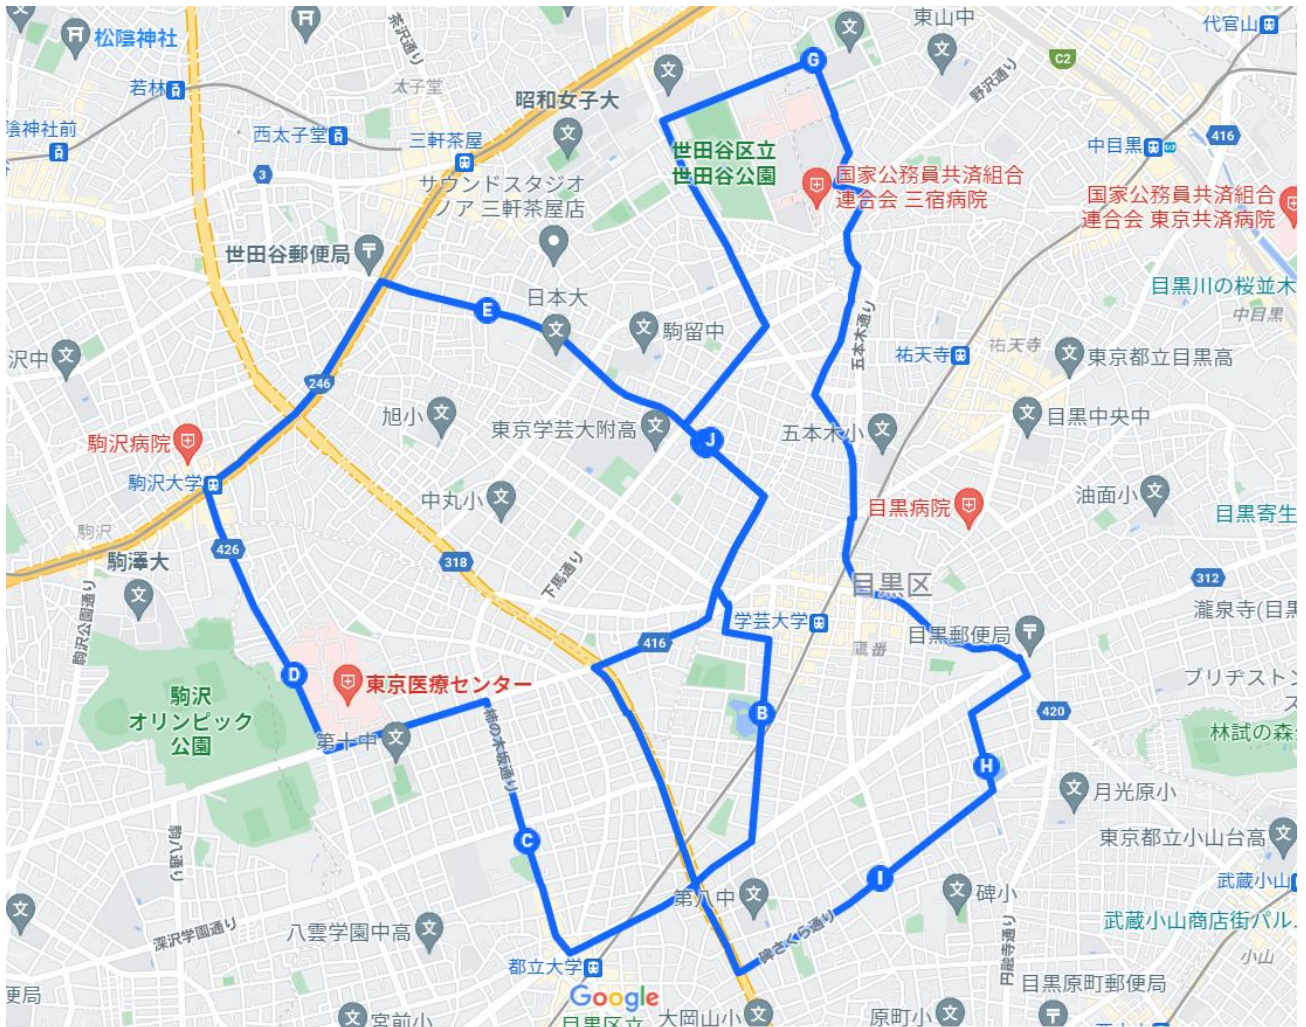

スクールバス送迎のご案内

バス運行ルートについて

スクールバスは、下記のルートを実行する予定です。
お住まいの地域やご希望に応じて、
ご相談させていただきながら、
ルート上に停留所を設定する予定です。

詳しくはお問合せください。

東京インターナショナルスクール学芸大キンダーガーデン

TEL:03(6421)7134 月～金 9:00～17:30

E-mail: gakugeidai@tokyois-kg.com