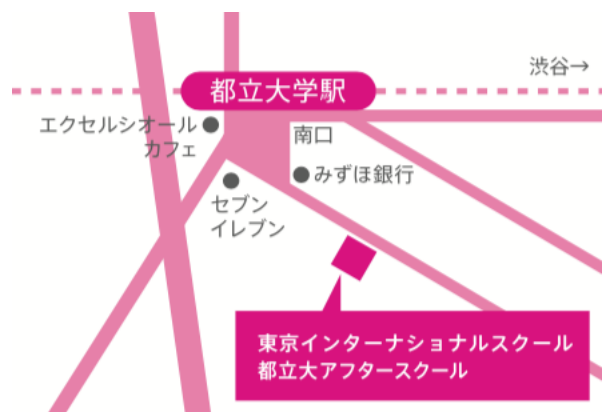

コース	LTE Toddler (2歳児親子クラス)	LTE 年少クラス	LTE 年中・年長クラス
曜日	木曜	土曜日	
時間	11:00～12:00 (60分)	10:00～13:00 (3時間)	14:00～17:00 (3時間)
授業料	12,000円/月	25,000円/月	
アフタースクール 併用料金	—	15,000円/月	
施設維持費・教材費	500円/月		

お申し込み・お問い合わせは、ホームページ
またはメール・お電話にて受け付けております。